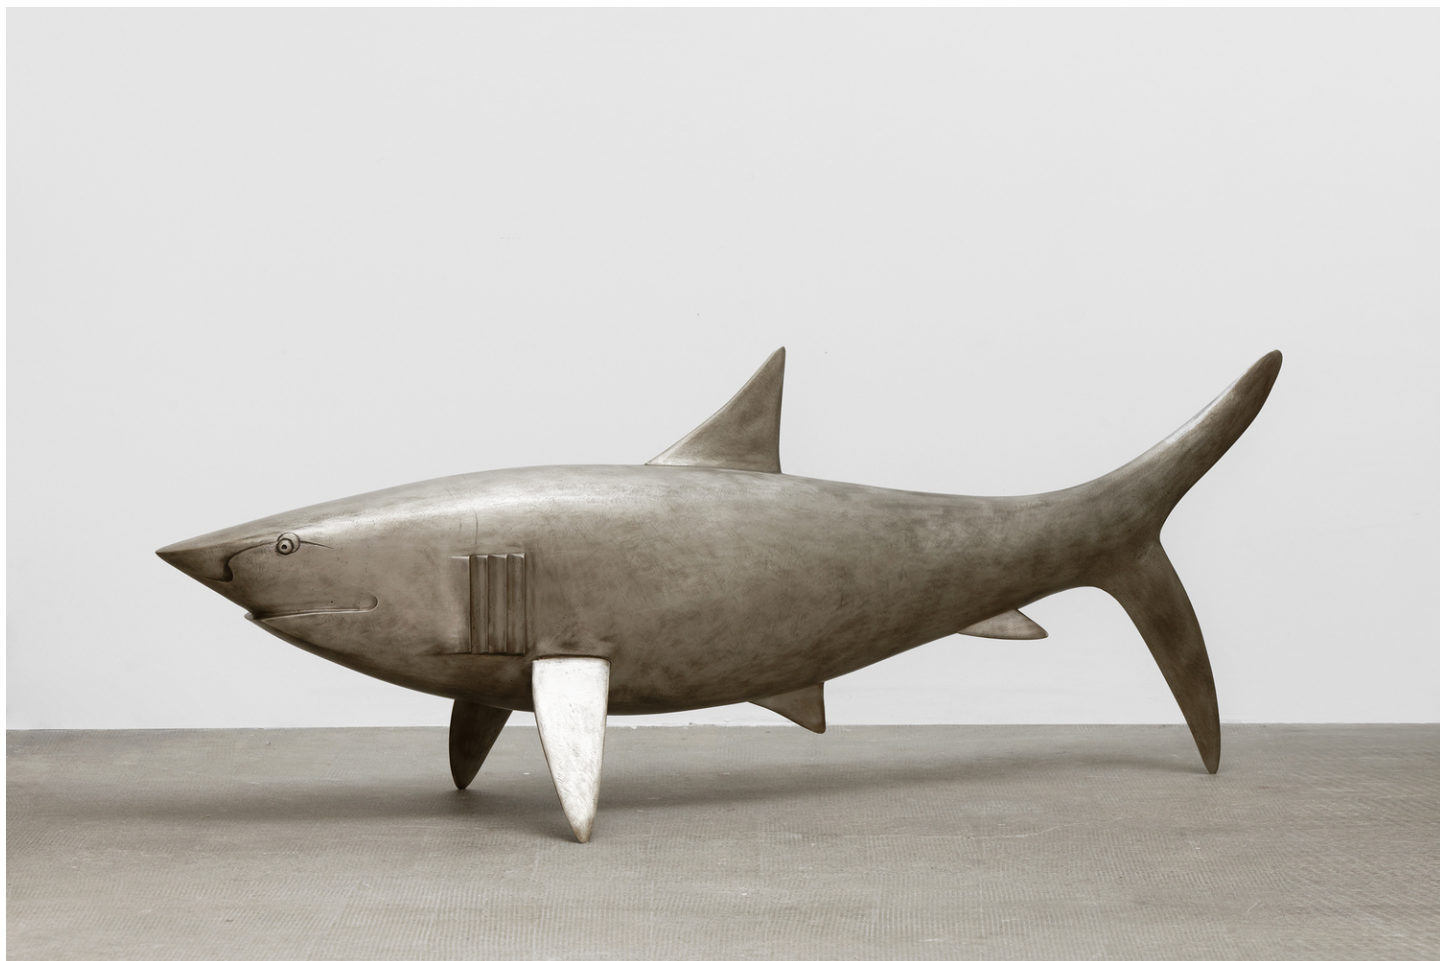

GALERIE MITTERRAND

François-Xavier Lalanne
Requin moyen, 2005
Bronze with manganese
25.59 x 67.32 x 21.26 in
ed. 6/8
INV Nbr. FXL-17-8C

79, RUE DU TEMPLE
75003 PARIS
-
T + 33 (0)1 43 26 12 05
F + 33 (0)1 46 33 44 83
INFO@GALERIEMITTERRAND.COM
WWW.GALERIEMITTERRAND.COM