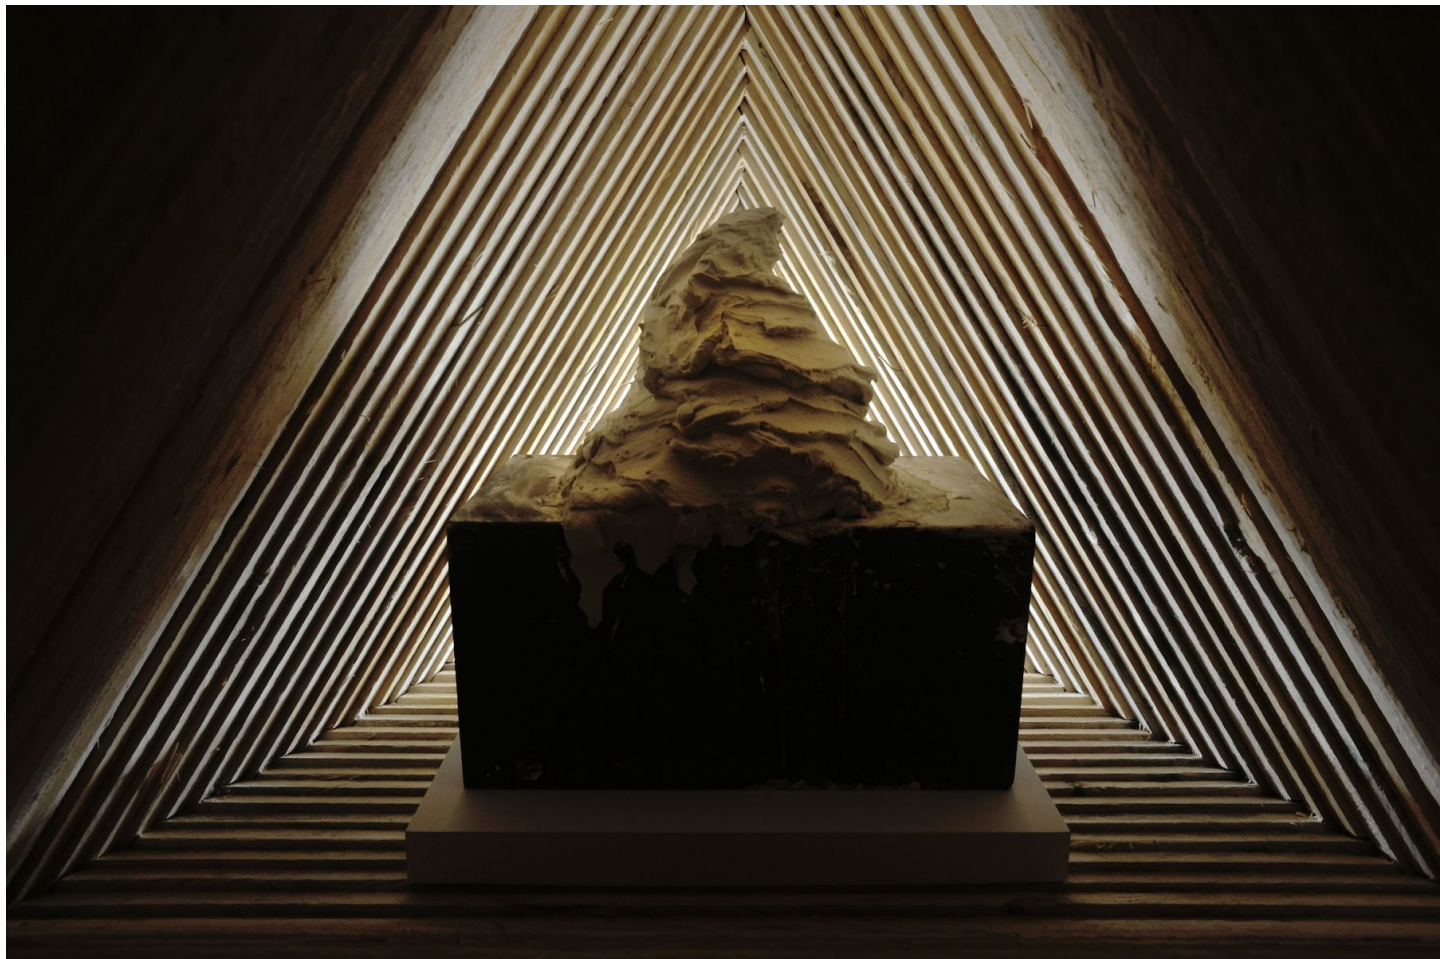

GALERIE MITTERRAND

Les Frères Chapuisat
Sanctus Cy (intérieur), 2013
Bois, plâtre, néon
150 x 190 x 160 cm
Unique
N° Inv. CHP-13-5C

79, RUE DU TEMPLE
75003 PARIS
-
T + 33 (0)1 43 26 12 05
F + 33 (0)1 46 33 44 83
INFO@GALERIEMITTERRAND.COM
WWW.GALERIEMITTERRAND.COM