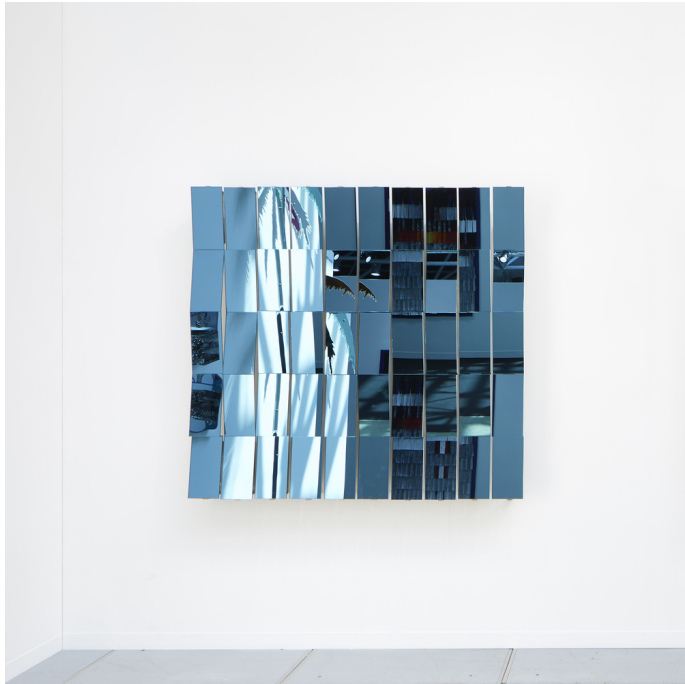

Gary Webb

**Gary Webb**

*Blue Mirror*, 2018

Miroirs teintés sur supports en bois de frêne blanc américain et en métal

Pièce unique

N° Inv. WEB-18-1C

79, RUE DU TEMPLE  
75003 PARIS

-