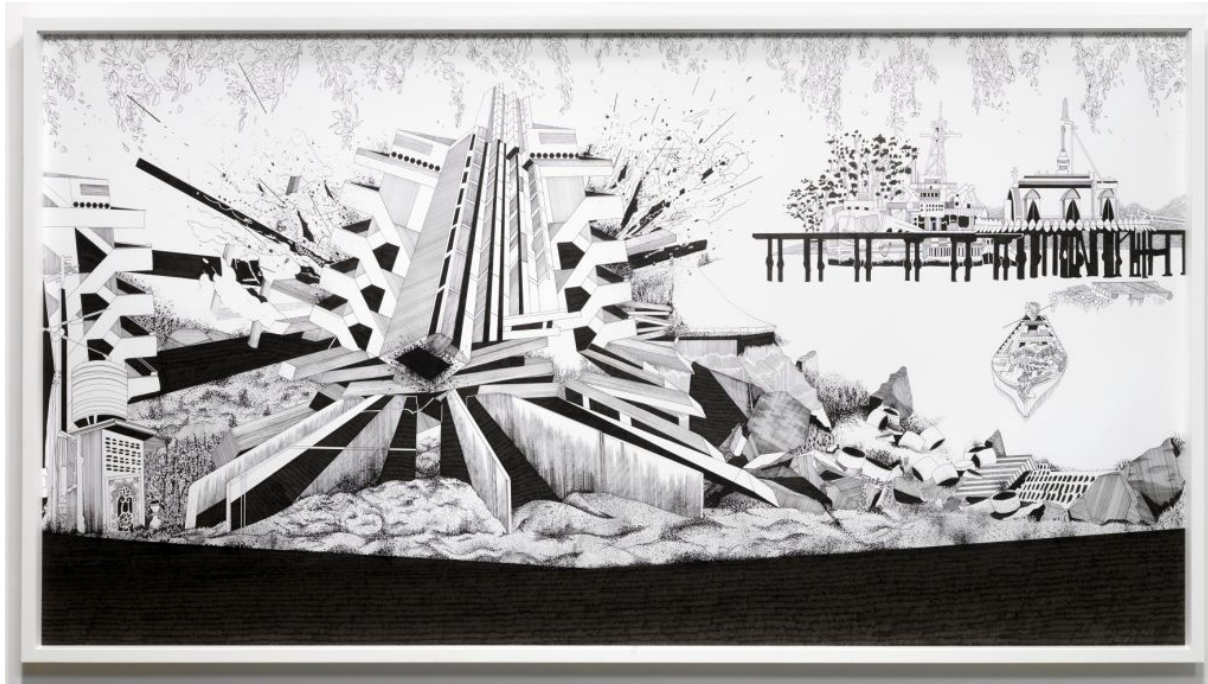

Chourouk Hriech

**Chourouk Hriech**

*Sand and Process*, 2012

Encre de Chine sur papier Canson

H 120 x 210 cm

Pièce unique

79, RUE DU TEMPLE  
75003 PARIS

-