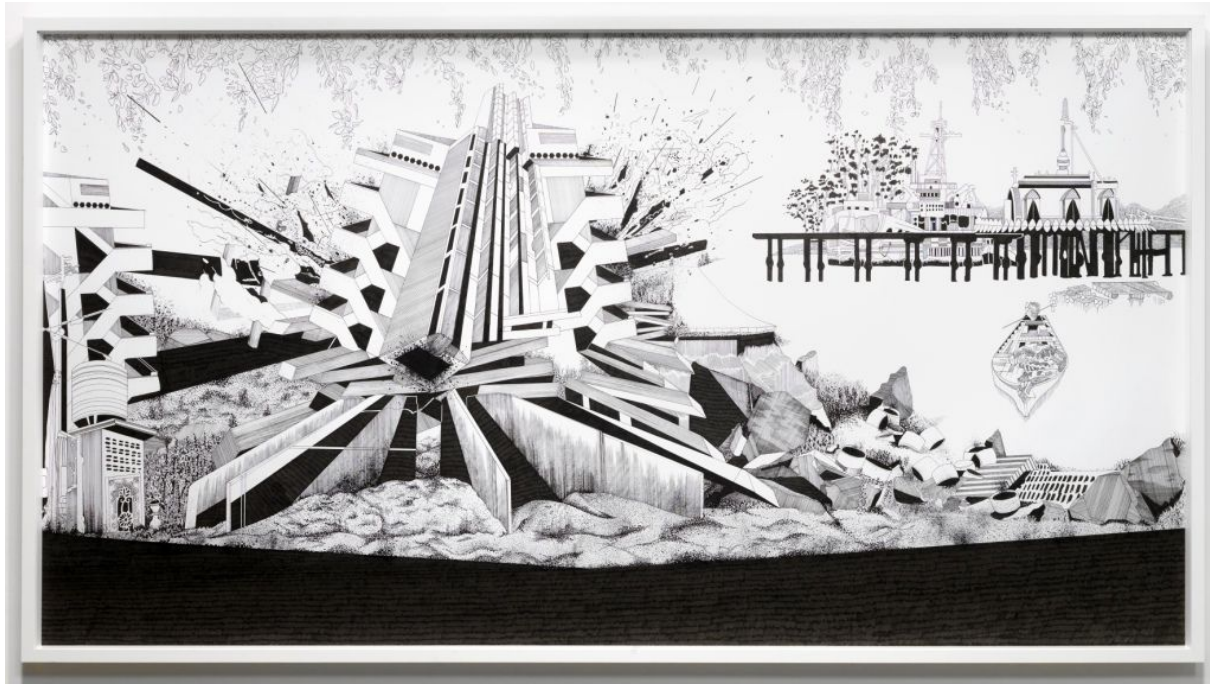

Chourouk Hriech

Chourouk Hriech

Sand and Process, 2012

Encre de Chine sur papier Canson

H 120 x 210 cm

Pièce unique

79, RUE DU TEMPLE
75003 PARIS

-