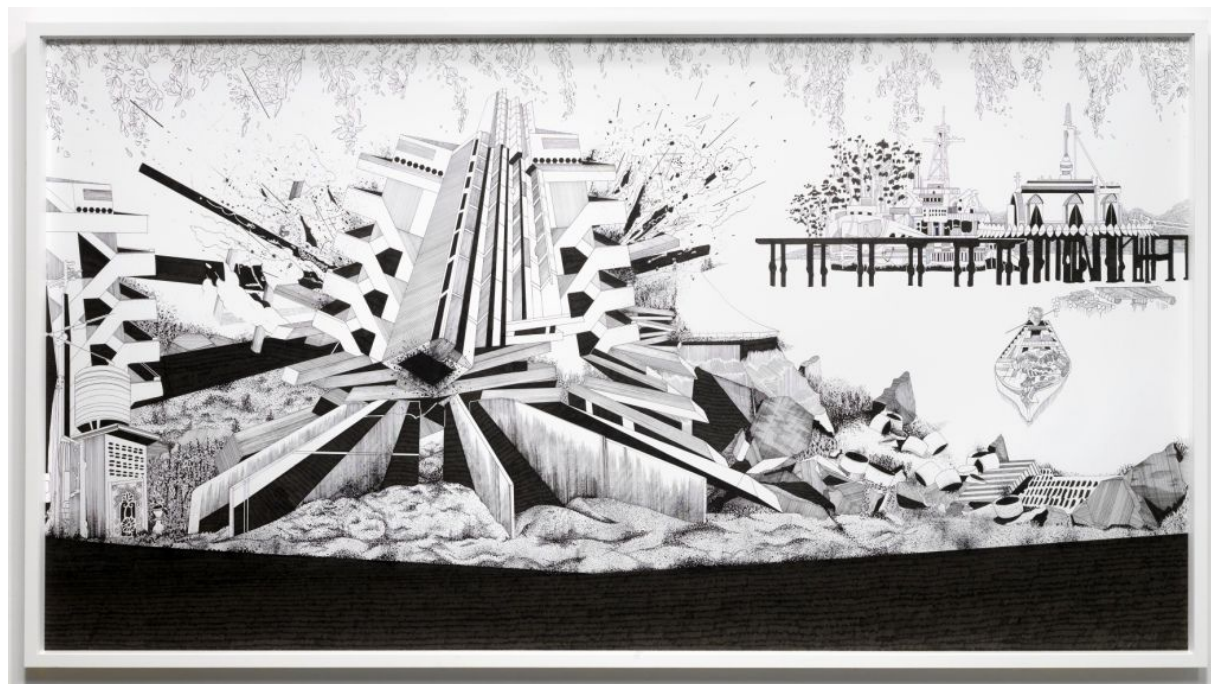

Chourouk Hriech

Chourouk Hriech

Sand and Process, 2012

Encre de Chine sur papier Canson

H 120 x 210 cm

Pièce unique

79, RUE DU TEMPLE
75003 PARIS

-